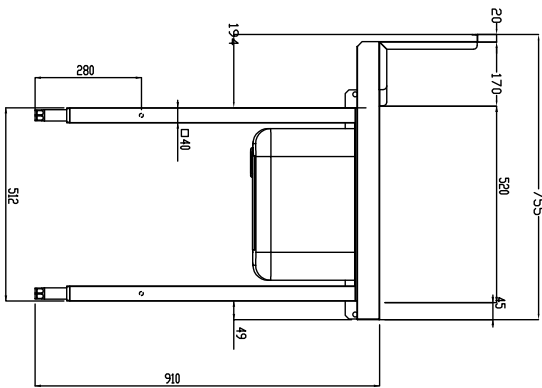

Descrizione

Articolo N°

Costruzione in acciaio inox AISI 304. Paraspruzzi h 300 mm. Dimensione vasca 500x400xh300 mm con tubo troppo pieno, foro di scarico. Gambe tubolari a sezione quadrata 40x40 mm su piedini regolabili. Direzione cestello: da sinistra a destra.

Electrolux
PROFESSIONAL

Movimentazione Stoviglie Tavolo di prelavaggio con vasca, carico sinistra vs destra, 900 mm

Fronte

Lato

D = Scarico acqua

Alto

Informazioni chiave

Dimensioni esterne,
larghezza:

865403 (BHRPTB09L) 900 mm

Dimensioni esterne,
profondità:

755 mm

Dimensioni esterne, altezza:

1170 mm

Peso netto:

19 kg

Dimensioni alzatina, Altezza

260 mm

Dimensioni vasca

Movimentazione Stoviglie
Tavolo di prelavaggio con vasca, carico sinistra vs destra, 900 mm

L'azienda si riserva il diritto di apportare modifiche ai prodotti senza preavviso