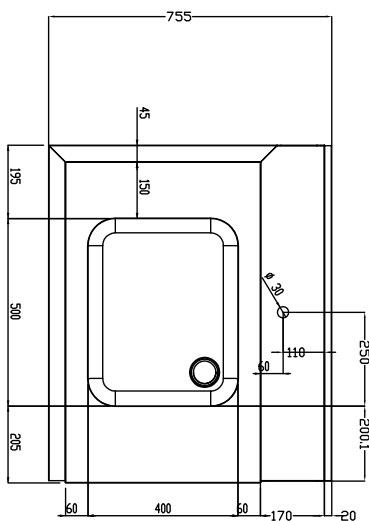

Descrizione

Articolo N°

Costruzione in acciaio inox AISI 304. Paraspruzzi h 300 mm. Dimensione vasca 500x400xh300 mm con tubo troppo pieno, foro di scarico. Gambe tubolari a sezione quadrata 40x40 mm su piedini regolabili. Direzione cestello: da sinistra a destra.

Electrolux
PROFESSIONAL

Movimentazione Stoviglie Tavolo di prelavaggio con vasca, carico sinistra vs destra, 900 mm

Fronte

Lato

D = Scarico acqua

Alto

Informazioni chiave

Dimensioni esterne,
larghezza:

865403 (BHRPTB09L) 900 mm

Dimensioni esterne,
profondità:

755 mm

Dimensioni esterne, altezza:

1170 mm

Peso netto:

19 kg

Dimensioni alzatina, Altezza

260 mm

Dimensioni vasca

Movimentazione Stoviglie
Tavolo di prelavaggio con vasca, carico sinistra vs destra, 900 mm

L'azienda si riserva il diritto di apportare modifiche ai prodotti senza preavviso