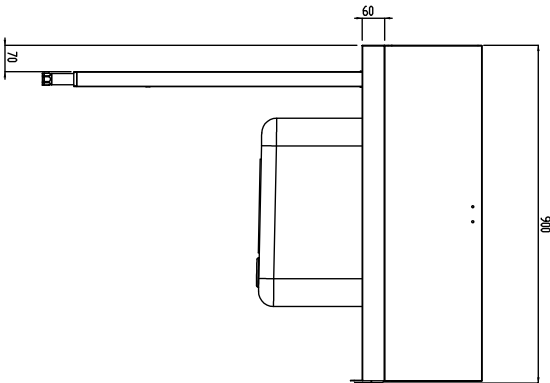

Descrizione

Articolo N°

Costruzione in acciaio inox AISI 304. Paraspruzzi h 300 mm. Dimensione vasca 500x400xh300 mm con tubo troppo pieno, foro di scarico. Gambe tubolari a sezione quadrata 40x40 mm su piedini regolabili. Direzione cestello: da sinistra a destra.

Electrolux
PROFESSIONAL

Movimentazione Stoviglie Tavolo di prelavaggio con vasca, carico sinistra vs destra, 900 mm

Fronte

Lato

D = Scarico acqua

Alto

Informazioni chiave

Dimensioni esterne,
larghezza:

865403 (BHRPTB09L) 900 mm

Dimensioni esterne,
profondità:

755 mm

Dimensioni esterne, altezza:

1170 mm

Peso netto:

19 kg

Dimensioni alzatina, Altezza

260 mm

Dimensioni vasca

Movimentazione Stoviglie
Tavolo di prelavaggio con vasca, carico sinistra vs destra, 900 mm

L'azienda si riserva il diritto di apportare modifiche ai prodotti senza preavviso